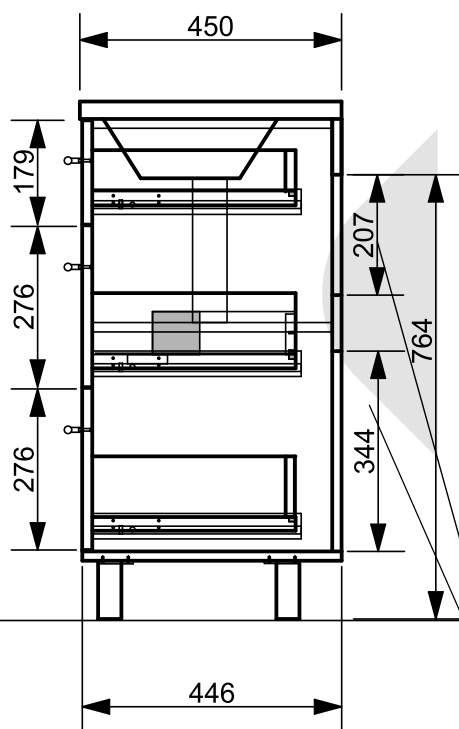

**ESTET**

г. Кострома, ул. Московская д. 105  
тел. 8 (4942) 33 61 71

*Тумба напольная «BARCELONA 90» 3 ящика 1 дверь (правая)*

Схема монтажа комплекта мебели

Подведения воды к тумбе

Тумба напольная «BARCELONA 90» 3 ящика 1 дверь (правая)

Вид справа

Вид спереди

Место для подвода воды

**МЕБЕЛЬ ДЛЯ ВАННЫХ КОМНАТ (СЕРИЯ BARCELONA)**

**ООО «ЭСТЕТ»**