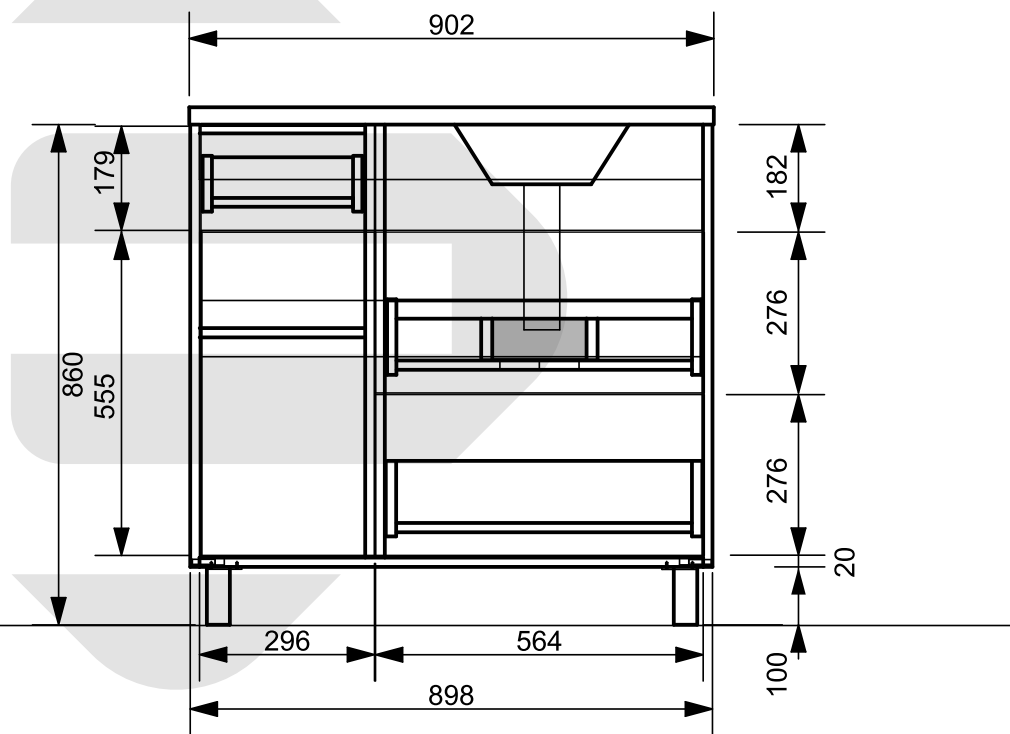

**ESTET**

г. Кострома, ул. Московская д. 105  
тел. 8 (4942) 33 61 71

*Тумба напольная «BARCELONA 90» 3 ящика 1 дверь (правая)*

Схема монтажа комплекта мебели

Подведения воды к тумбе

Тумба напольная «BARCELONA 90» 3 ящика 1 дверь (правая)

Вид справа

Вид спереди

Место для подвода воды

**МЕБЕЛЬ ДЛЯ ВАННЫХ КОМНАТ (СЕРИЯ BARCELONA)**

**ООО «ЭСТЕТ»**